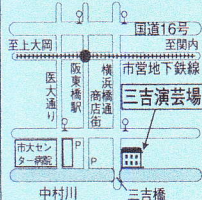

5日(月)・12日(月)・19日(月)・26日(月)

※都合により内容が変更になる事があります。ご了承下さい。

実演定席 三吉演芸場

横浜市南区万世町2の37
TEL 045(231)7633
FAX 045(231)0360

ご案内

●市営地下鉄線●

『阪東橋』下車徒歩10分

横浜市営地下鉄は
すべての座席が
優先席です。