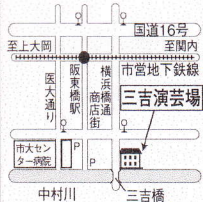

実演定席
三吉演芸場

横浜市南区万世町2の37
TEL 045(231)7633
FAX 045(231)0360

ご案内

●市営地下鉄線●

『阪東橋』下車徒歩10分

横浜市営地下鉄は
すべての座席が
優先席です。

全席優先席

22日(月)