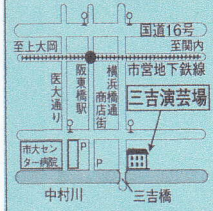

◆劇団休演日

2日(月)・10日(火)・16日(月)・23日(月)

※都合により内容が変更になる事があります。ご了承下さい。

実演定席 三吉演芸場

横浜市南区万世町2の37
TEL 045 (231) 7633
FAX 045 (231) 0360

ご案内

●市営地下鉄線●
『阪東橋』下車徒歩10分

横浜市営地下鉄は
すべての座席が
優先席です。